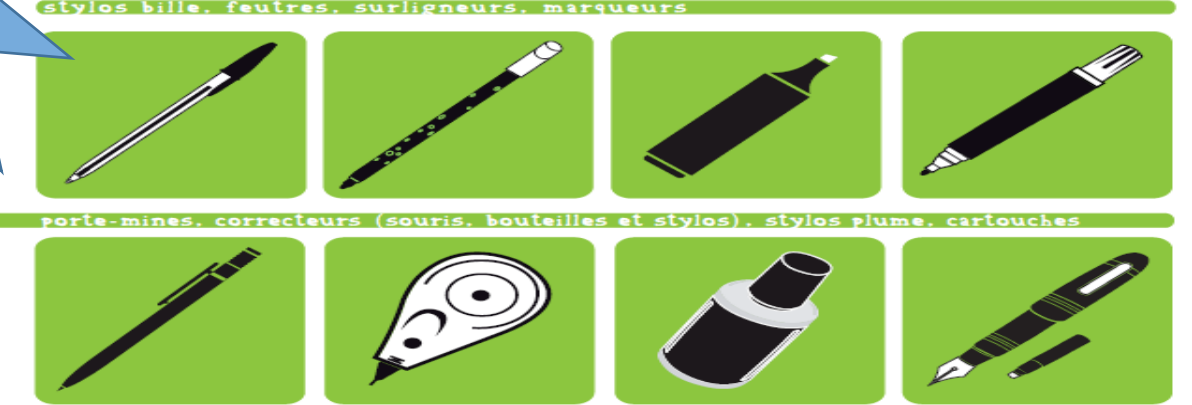

Articles acceptés